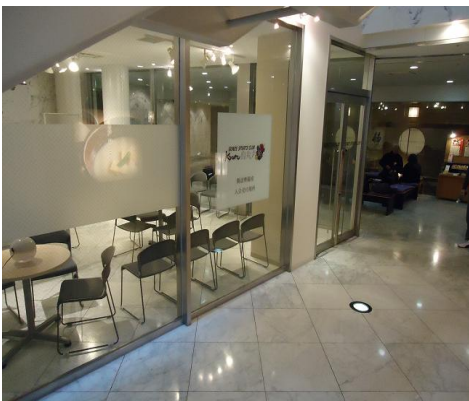

## ゲンゼスポーツクラブ Kyoto烏丸六角 店舗経路について

①右側にファミリーマートさん、左側にスターバックスさんがあり、その間にWEST18ビルの入口がございますので、そちらからお入りください。

②中に入り、左手に地下へと続く階段がございます。

③こちらの階段をお下り下さい。その際、お足元にはご注意下さい。

④階段を下りると、左側に入会受付場所がございます。