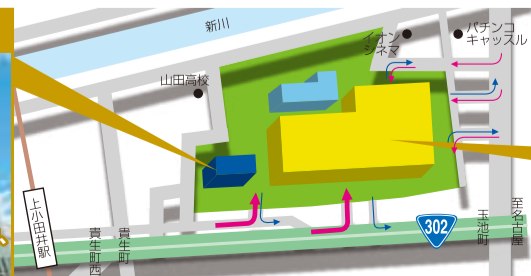

www.gunzesports.com
見学随時OK・お気軽にお越し下さい

営業時間 平日/9:30～22:30 土・日・祝日/9:30～19:30

休館日 毎月10日・20日・月末日 ※その他、年末年始・お盆・施設点検日などで臨時休館日あり

GUNZE SPORTS **グンゼスポーツ**
mozoワンダーシティ

〒452-0817
名古屋市西区二方町40スポーツ棟1・2F TEL.052-505-1800

グンゼスポーツ

無料駐車場完備 mozoワンダーシティ
ショッピングセンター
駐車場全体のご利用OK!

MOZO ワンダーシティ

駅近で
便利! 名鉄・地下鉄上小田井駅
東へ400m 徒歩約5分

ジャンビー
あそぼう!

ホウたちのことや
楽しいマンガがいっぱい!
あそびにきてね!!
ジャンビーとあそぼう

ホームページに
あそびにきてね!

www.gunzesports.com