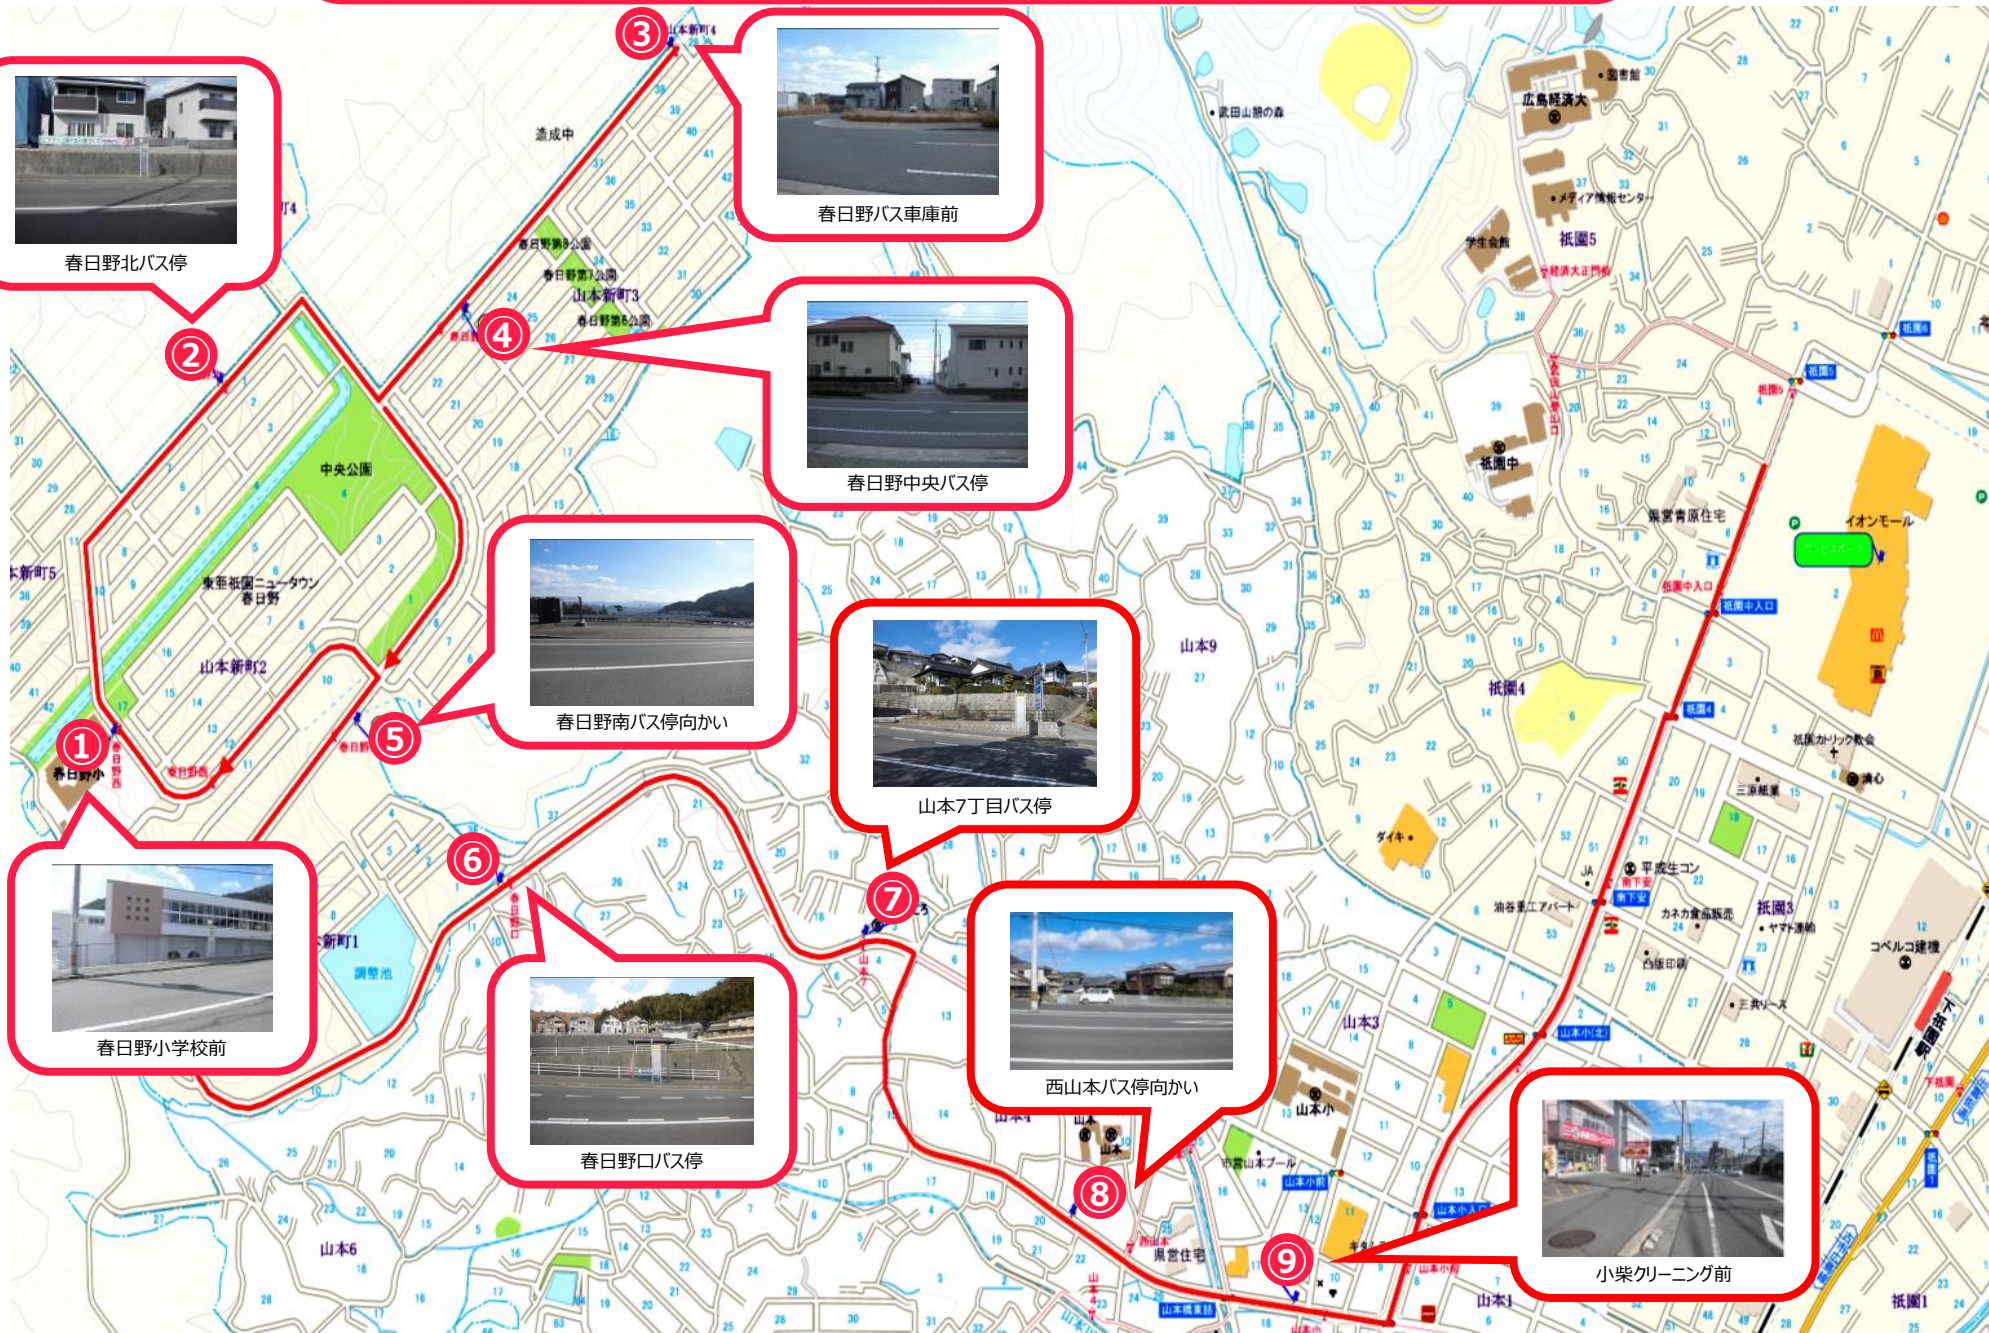

水・金曜日【山本・春日野コース】送迎バス

春日野北バス停

②

春日野バス車庫前

④

春日野中央バス停

春日野南バス停向かい

山本7丁目バス停

⑦

春日野小学校前

春日野口バス停

西山本バス停向かい

⑧

小柴クリーニング前

⑨

水・金曜日 送迎バス【山本・春日野コース】

お 迎 え	お迎えクラス	バス停	小学生 C	小中学生 D
	順番	グンゼスポーツ出発	15:42	16:52
	1	春日野小学校前	16:00	17:13
	2	春日野北バス停	16:01	17:14
	3	春日野バス車庫前	16:04	17:17
	4	春日野中央バス停	16:05	17:19
	5	春日野南バス停向かい	16:07	17:21
	6	春日野口バス停	16:09	17:23
	7	山本7丁目バス停	16:10	17:24
	8	西山本バス停向かい	16:12	17:26
	9	小柴クリーニング前	16:14	17:28
		グンゼスポーツ到着	16:25	17:35
クラス開始時刻	16:45	18:00		

送 り	送りクラス	バス停	小学生 C	小中学生 D
	クラス終了時刻	17:45	19:00	
	バス停	グンゼスポーツ出発	18:00	19:15
	9	小柴クリーニング前	18:08	19:23
	8	西山本バス停向かい	18:10	19:25
	7	山本7丁目バス停	18:12	19:27
	6	春日野口バス停	18:14	19:29
	5	春日野南バス停向かい	18:16	19:31
	1	春日野小学校前	18:18	19:33
	2	春日野北バス停	18:19	19:34
	3	春日野バス車庫前	18:22	19:37
	4	春日野中央バス停	18:24	19:39
		グンゼスポーツ到着	18:40	19:55