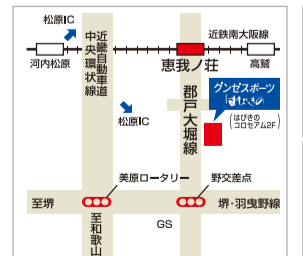

ペイジー導入

ご利用可能金融機関
都市銀行・地方銀行・ゆうちょ銀行・
信用金庫各店
※月会費は毎月、金融機関口座からの
引落となります。
※一部取り扱っていない金融機関が
ございます。

羽曳野市 無料巡回
バスが停車します。

「屋根付き」
自転車駐輪場あり