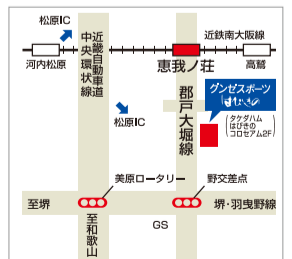

GUNZE **ガンゼスポーツ はびきの**

〒583-0885 羽曳野市南恵我之荘4丁目237-4 (タケダハムはびきのコロセアム内)

お申し込み・お問い合わせは **TEL.072-937-3315**

営業時間	火~金	9:00~20:00
	土	9:00~19:00
	日祝	9:00~19:00

休館日	毎週月曜日 (月曜日が祝祭日のときは翌日)
検索	検索

ご入会方法

①こちらからお申込みください

お申込み完了後、店頭にて下記手続きをお願いいたします。

- ・口座振替登録
(金融機関のキャッシュカードをご持参ください。)
- ・本人確認書類確認

- 羽曳野市 無料巡回バスが停車します。
- 「屋根付き」自転車駐輪場あり
- お車での利用にとっても便利です! 駐車場完備 **250台** 2時間まで無料!

タケダハムはびきのコロセアム 2F