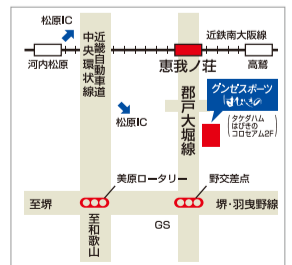

スタート応援 キャンペーン

通常月会費8,250円[税込]

初月度
月会費 **0**円 [税込]

運動初心者の方も安心♪
お手軽な月会費で
気軽に始められるプランを
期間限定募集!

※初月途中入会の場合は、2ヶ月目の会費0円!初月は途中入会割引が適用されます。※別途、登録手数料5,500円(税込)が必要となります。

※入会から6ヶ月間が安心サポート期間です。途中解約される場合は通常料金との差額を頂戴いたします。

GUNZE **スポーツ** **はびきの**

〒583-0885 羽曳野市南恵我之荘4丁目237-4 (タケダハムはびきのコロセアム内)

お申し込み・お問い合わせは **TEL.072-937-3315**

営業時間	火~金	9:00~20:00
	土	9:00~19:00
	日祝	9:00~19:00

休館日	毎週月曜日 (月曜日が祝祭日のときは翌日)
グンゼスポーツ 検索	

ご入会方法

①こちらからお申込みください

お申込み完了後、店頭にて下記手続きをお願いいたします。

- ・口座振替登録
  (金融機関のキャッシュカードをご持参ください。)
- ・本人確認書類確認

- 羽曳野市 無料巡回バスが停車します。
- 「屋根付き」自転車駐輪場あり
- お車での利用にとっても便利です! 駐車場完備 **250台** 2時間まで無料!