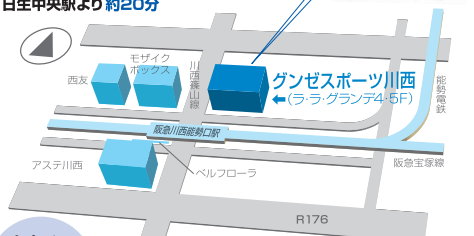

キャッシュカード1枚で口座振替の手続きができます。 **pay-easy**導入
ご利用可能金融機関 都市銀行・地方銀行・ゆうちょ銀行・信用金庫各店
※月会費は毎月、金融機関口座からの引き落としとなります。※一部取り扱いできない金融機関がございます。

阪急川西能勢口駅から **30秒!!**

- ◎阪急梅田駅より約20分
- ◎阪急宝塚線 宝塚駅より約12分
- ◎能勢電鉄 日生中央駅より約20分

川西能勢口駅北隣、グレイの大きなビルが目印です。