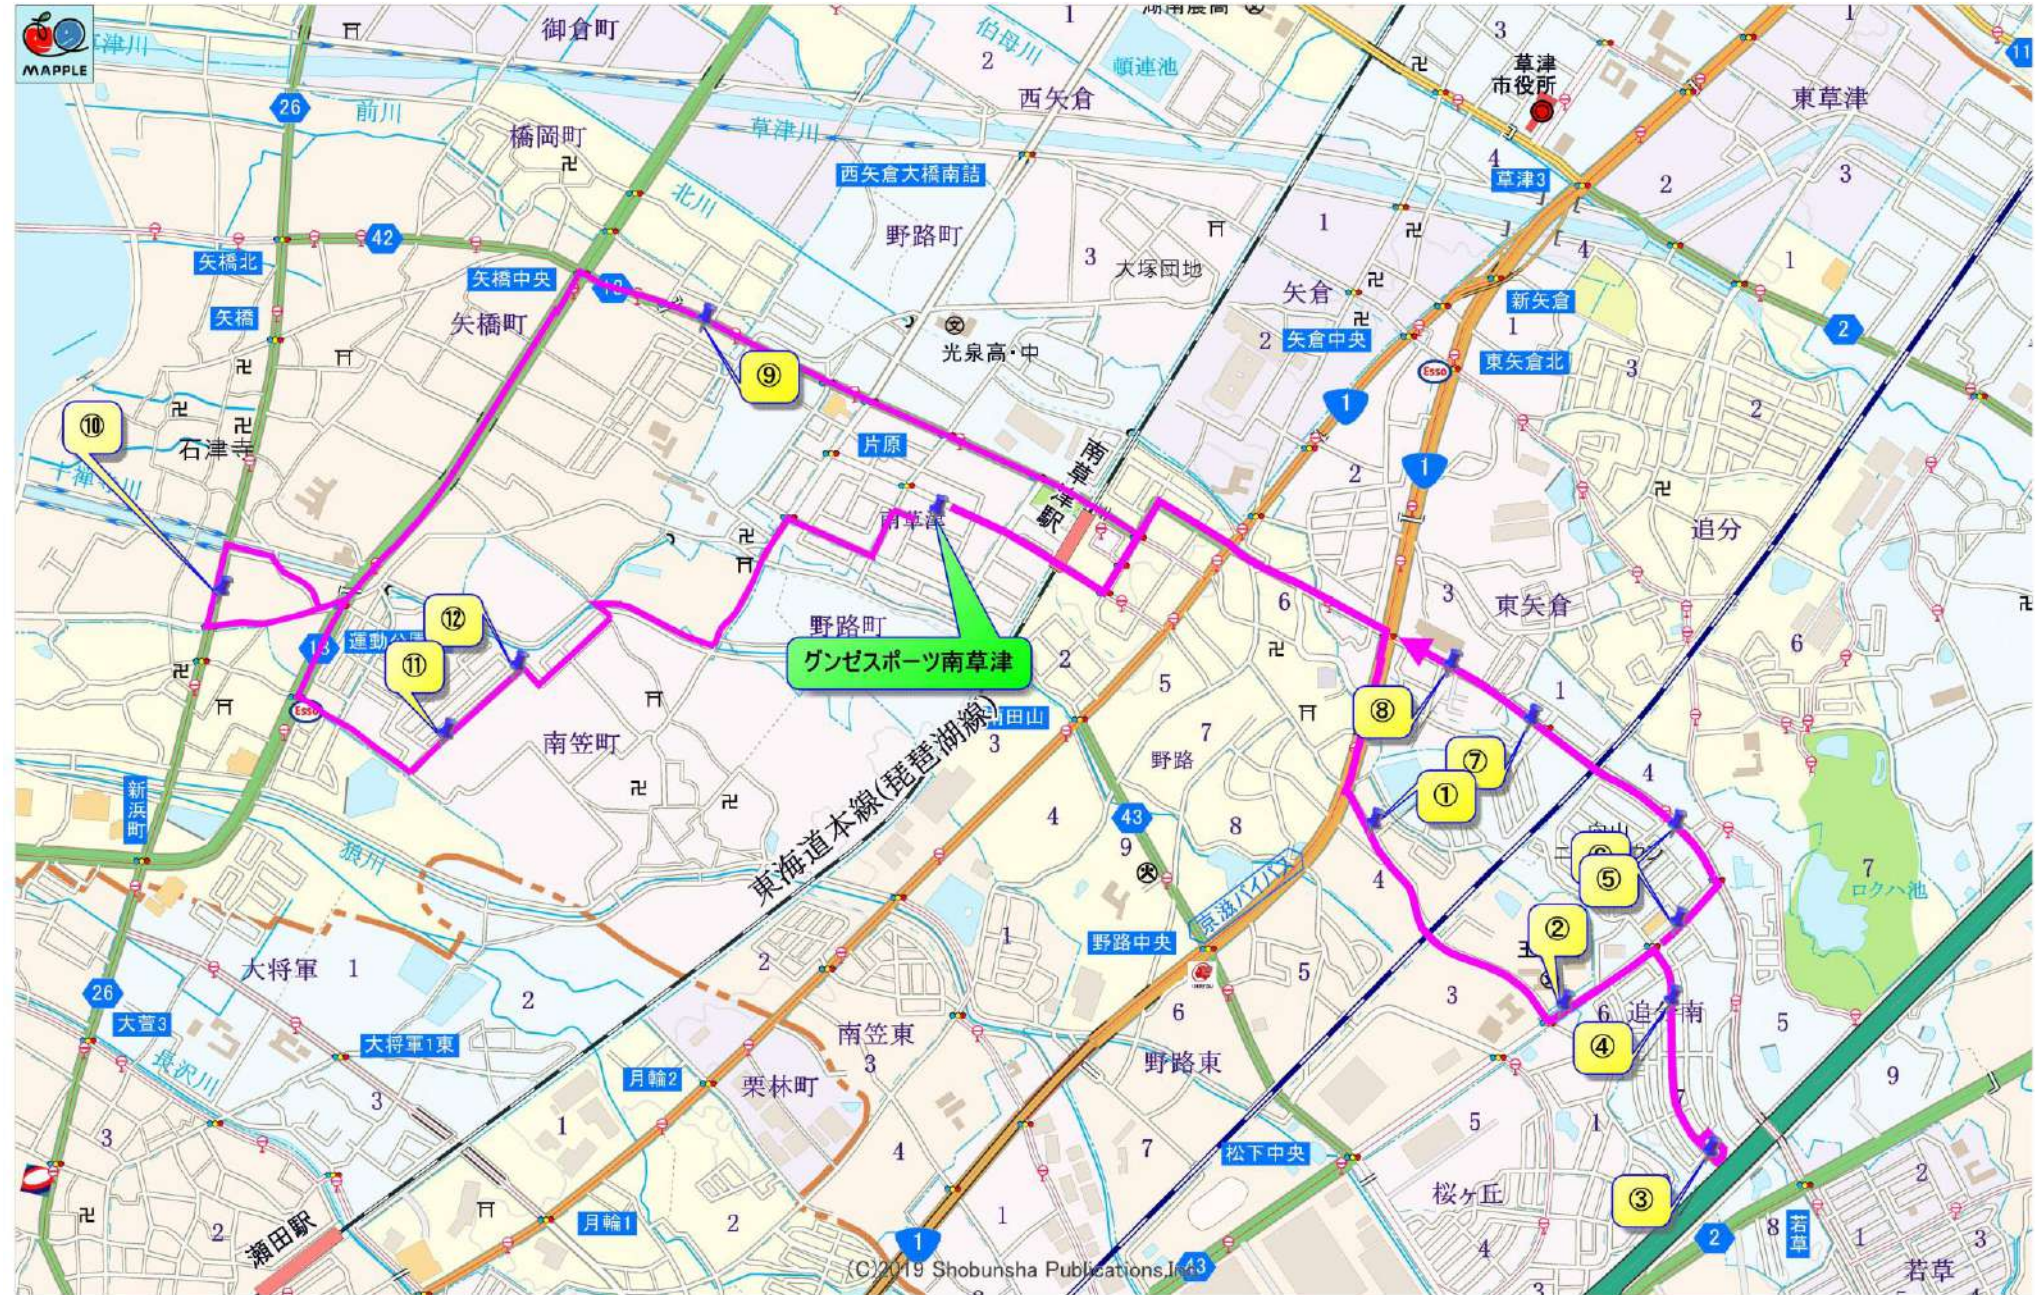

グンゼスポーツ南草津 ピンク 土

土曜日 送迎バス【ピンクコース】

お迎え クラス	バス停	小学生14:00～		小学生15:00～		小学生16:00～		小学生17:00～	
		迎え	送り	迎え	送り	迎え	送り	迎え	送り
順番	グンゼスポーツ出発	13:05	15:10	14:10	16:10	15:10	17:15	16:10	18:15
1	「ファミリーマート」向かい側	13:12	15:17	14:17	16:17	15:17	17:22	16:17	18:22
2	「さくらがおか認定こども園」前	13:13	15:18	14:18	16:18	15:18	17:23	16:18	18:23
3	「かがやきの丘」バス停	13:16	15:21	14:21	16:21	15:21	17:26	16:21	18:26
4	「かがやきの丘中央」バス停（公園側）	13:17	15:22	14:22	16:22	15:22	17:27	16:22	18:27
5	「かがやきの丘大通り」バス停	13:18	15:23	14:23	16:23	15:23	17:28	16:23	18:28
6	「向山ニュータウン」バス停	13:20	15:25	14:25	16:25	15:25	17:30	16:25	18:30
7	「東矢倉職員住宅」バス停	13:21	15:26	14:26	16:26	15:26	17:31	16:26	18:31
8	「東矢倉南」バス停	13:22	15:27	14:27	16:27	15:27	17:32	16:27	18:32
9	「あさい内科」前	13:30	15:35	14:35	16:35	15:35	17:40	16:35	18:40
10	「美保きもの学院」看板前	13:34	15:39	14:39	16:39	15:39	17:44	16:39	18:44
11	「開華町」	13:38	15:43	14:43	16:43	15:43	17:48	16:43	18:48
12	「開華」バス停	13:39	15:44	14:44	16:44	15:44	17:49	16:44	18:49
	グンゼスポーツ到着	13:45	15:50	14:50	16:50	15:50	17:55	16:50	18:55
	クラス開始時刻	14:00		15:00		16:00		17:00	

バス停