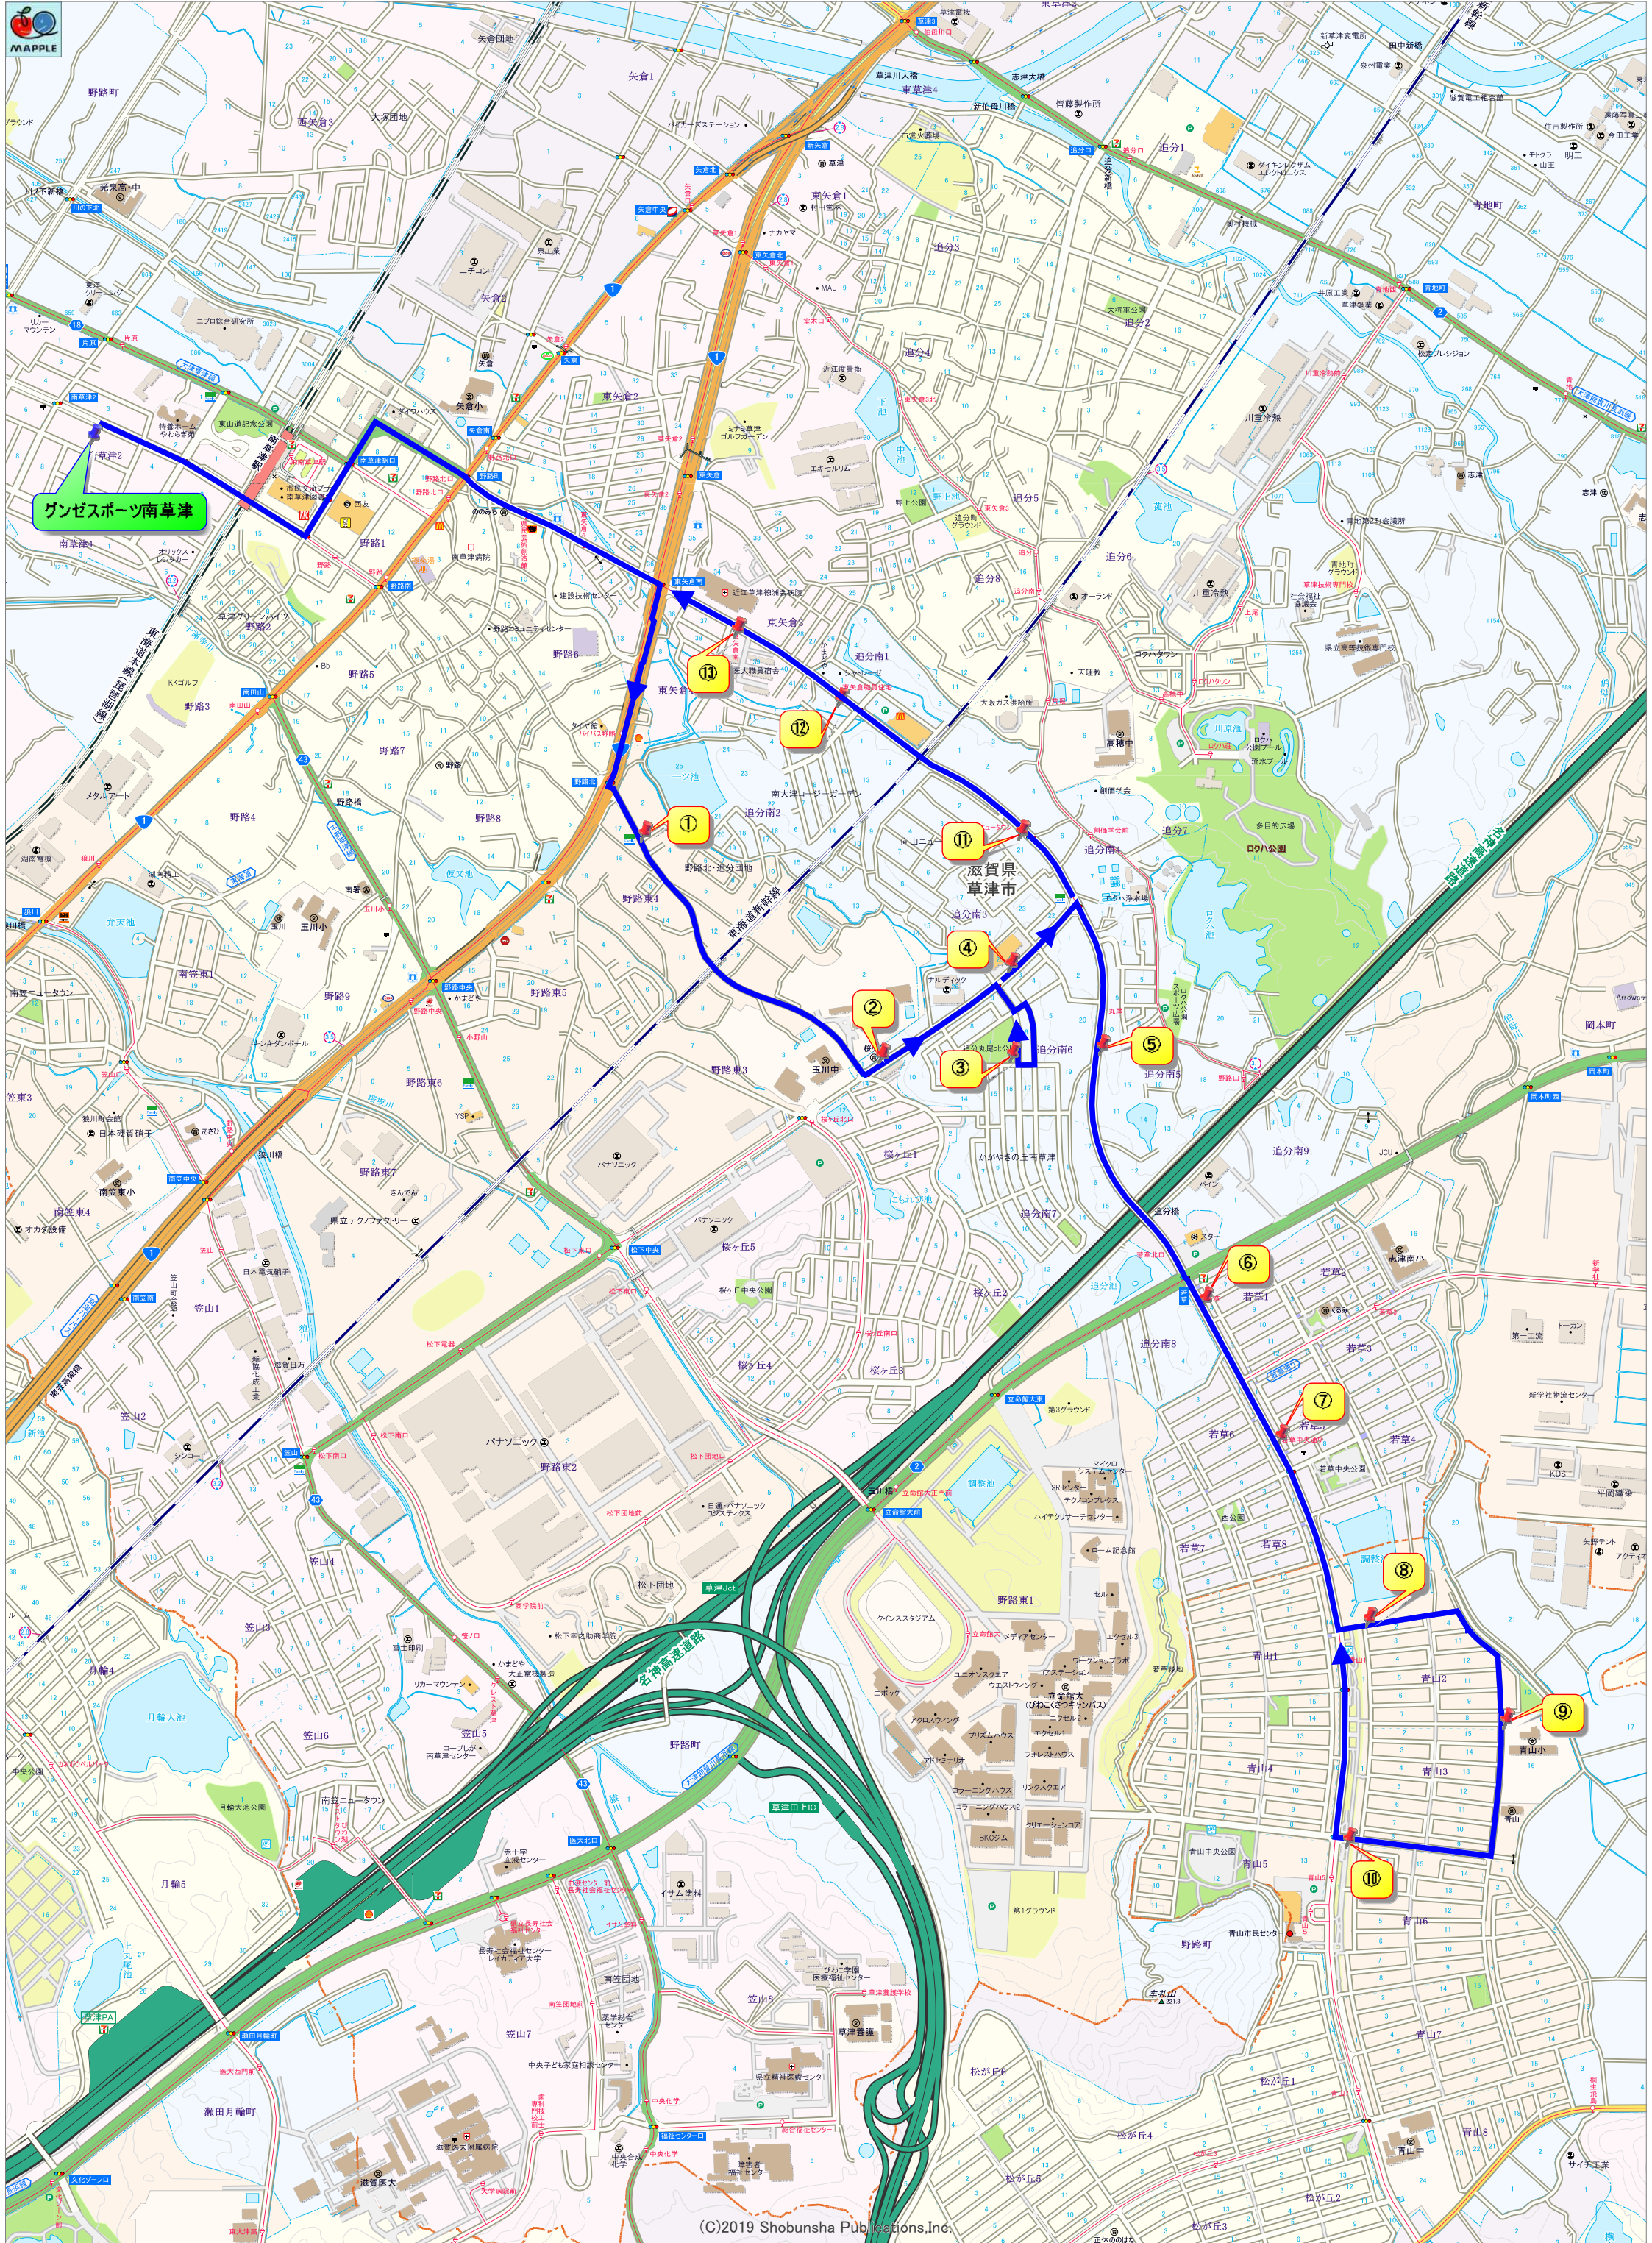

# グンゼスポーツ南草津 レッド 月・木

(C)2019 Shobunsha Publications, Inc.

1 : 11,000 相当

地図上の1センチは約110メートル  
印刷中心は 東経 135度57分18秒 北緯 34度59分14秒

## 月・木曜日 送迎バス【レッドコース】

お迎え クラス	バス停	幼児15:30～		小学生16:30～		小学生17:30～	
		迎え	送り	迎え	送り	迎え	送り
順番	グンゼスポーツ出発	14:35	16:40	15:35	17:45	16:40	18:45
1	「ファミリーマート」向かい側	14:42	16:47	15:42	17:52	16:47	18:52
2	「笹ノ口」バス停	14:48	16:53	15:48	17:58	16:53	18:58
3	「松が丘五丁目」バス停	14:54	16:59	15:54	18:04	16:59	19:04
4	「松が丘三丁目」バス停	14:55	17:00	15:55	18:05	17:00	19:05
5	「青山七丁目」バス停	14:56	17:01	15:56	18:06	17:01	19:06
6	「青山五丁目」バス停	14:57	17:02	15:57	18:07	17:02	19:07
7	「青山一丁目」バス停	14:59	17:04	15:59	18:09	17:04	19:09
8	「若草中央通り」バス停（南草津駅方面行）	15:01	17:06	16:01	18:11	17:06	19:11
9	「若草一丁目」バス停（南草津駅方面行）	15:02	17:07	16:02	18:12	17:07	19:12
10	「丸尾」バス停（南草津駅方面行）	15:05	17:10	16:05	18:15	17:10	19:15
11	「向山ニュータウン」バス停	15:07	17:12	16:07	18:17	17:12	19:17
12	「東矢倉職員住宅」バス停	15:08	17:13	16:08	18:18	17:13	19:18
13	「東矢倉南」バス停	15:09	17:14	16:09	18:19	17:14	19:19
	グンゼスポーツ到着	15:15	17:20	16:15	18:25	17:20	19:25
	クラス開始時刻	15:30		16:30		17:30	

## 火・金曜日 送迎バス【ブルーコース】

お迎え クラス	バス停	幼児15:30～		小学生16:30～		小学生17:30～	
		迎え	送り	迎え	送り	迎え	送り
順番	グンゼスポーツ出発	14:35	16:40	15:35	17:45	16:40	18:45
1	「ファミリーマート」向かい側	14:42	16:47	15:42	17:52	16:47	18:52
2	「さくらがおか認定こども園」前	14:43	16:48	15:43	17:53	16:48	18:53
3	「かがやきの丘中央」バス停（公園側）	14:44	16:49	15:44	17:54	16:49	18:54
4	「かがやきの丘大通り」バス停	14:45	16:50	15:45	17:55	16:50	18:55
5	「丸尾」向バス停（松が丘方面行）	14:47	16:52	15:47	17:57	16:52	18:57
6	「若草一丁目」バス停（松が丘方面行）	14:50	16:55	15:50	18:00	16:55	19:00
7	「若草中央通り」バス停（松が丘方面行）	14:51	16:56	15:51	18:01	16:56	19:01
8	「調整池」南側	14:52	16:57	15:52	18:02	16:57	19:02
9	「青山小学校」前	14:53	16:58	15:53	18:03	16:58	19:03
10	「青山6丁目」交差点東手前	14:55	17:00	15:55	18:05	17:00	19:05
11	「向山ニュータウン」バス停	15:06	17:11	16:06	18:16	17:11	19:16
12	「東矢倉職員住宅」バス停	15:07	17:12	16:07	18:17	17:12	19:17
13	「東矢倉南」バス停	15:08	17:13	16:08	18:18	17:13	19:18
	グンゼスポーツ到着	15:15	17:20	16:15	18:25	17:20	19:25
	クラス開始時刻	15:30		16:30		17:30	