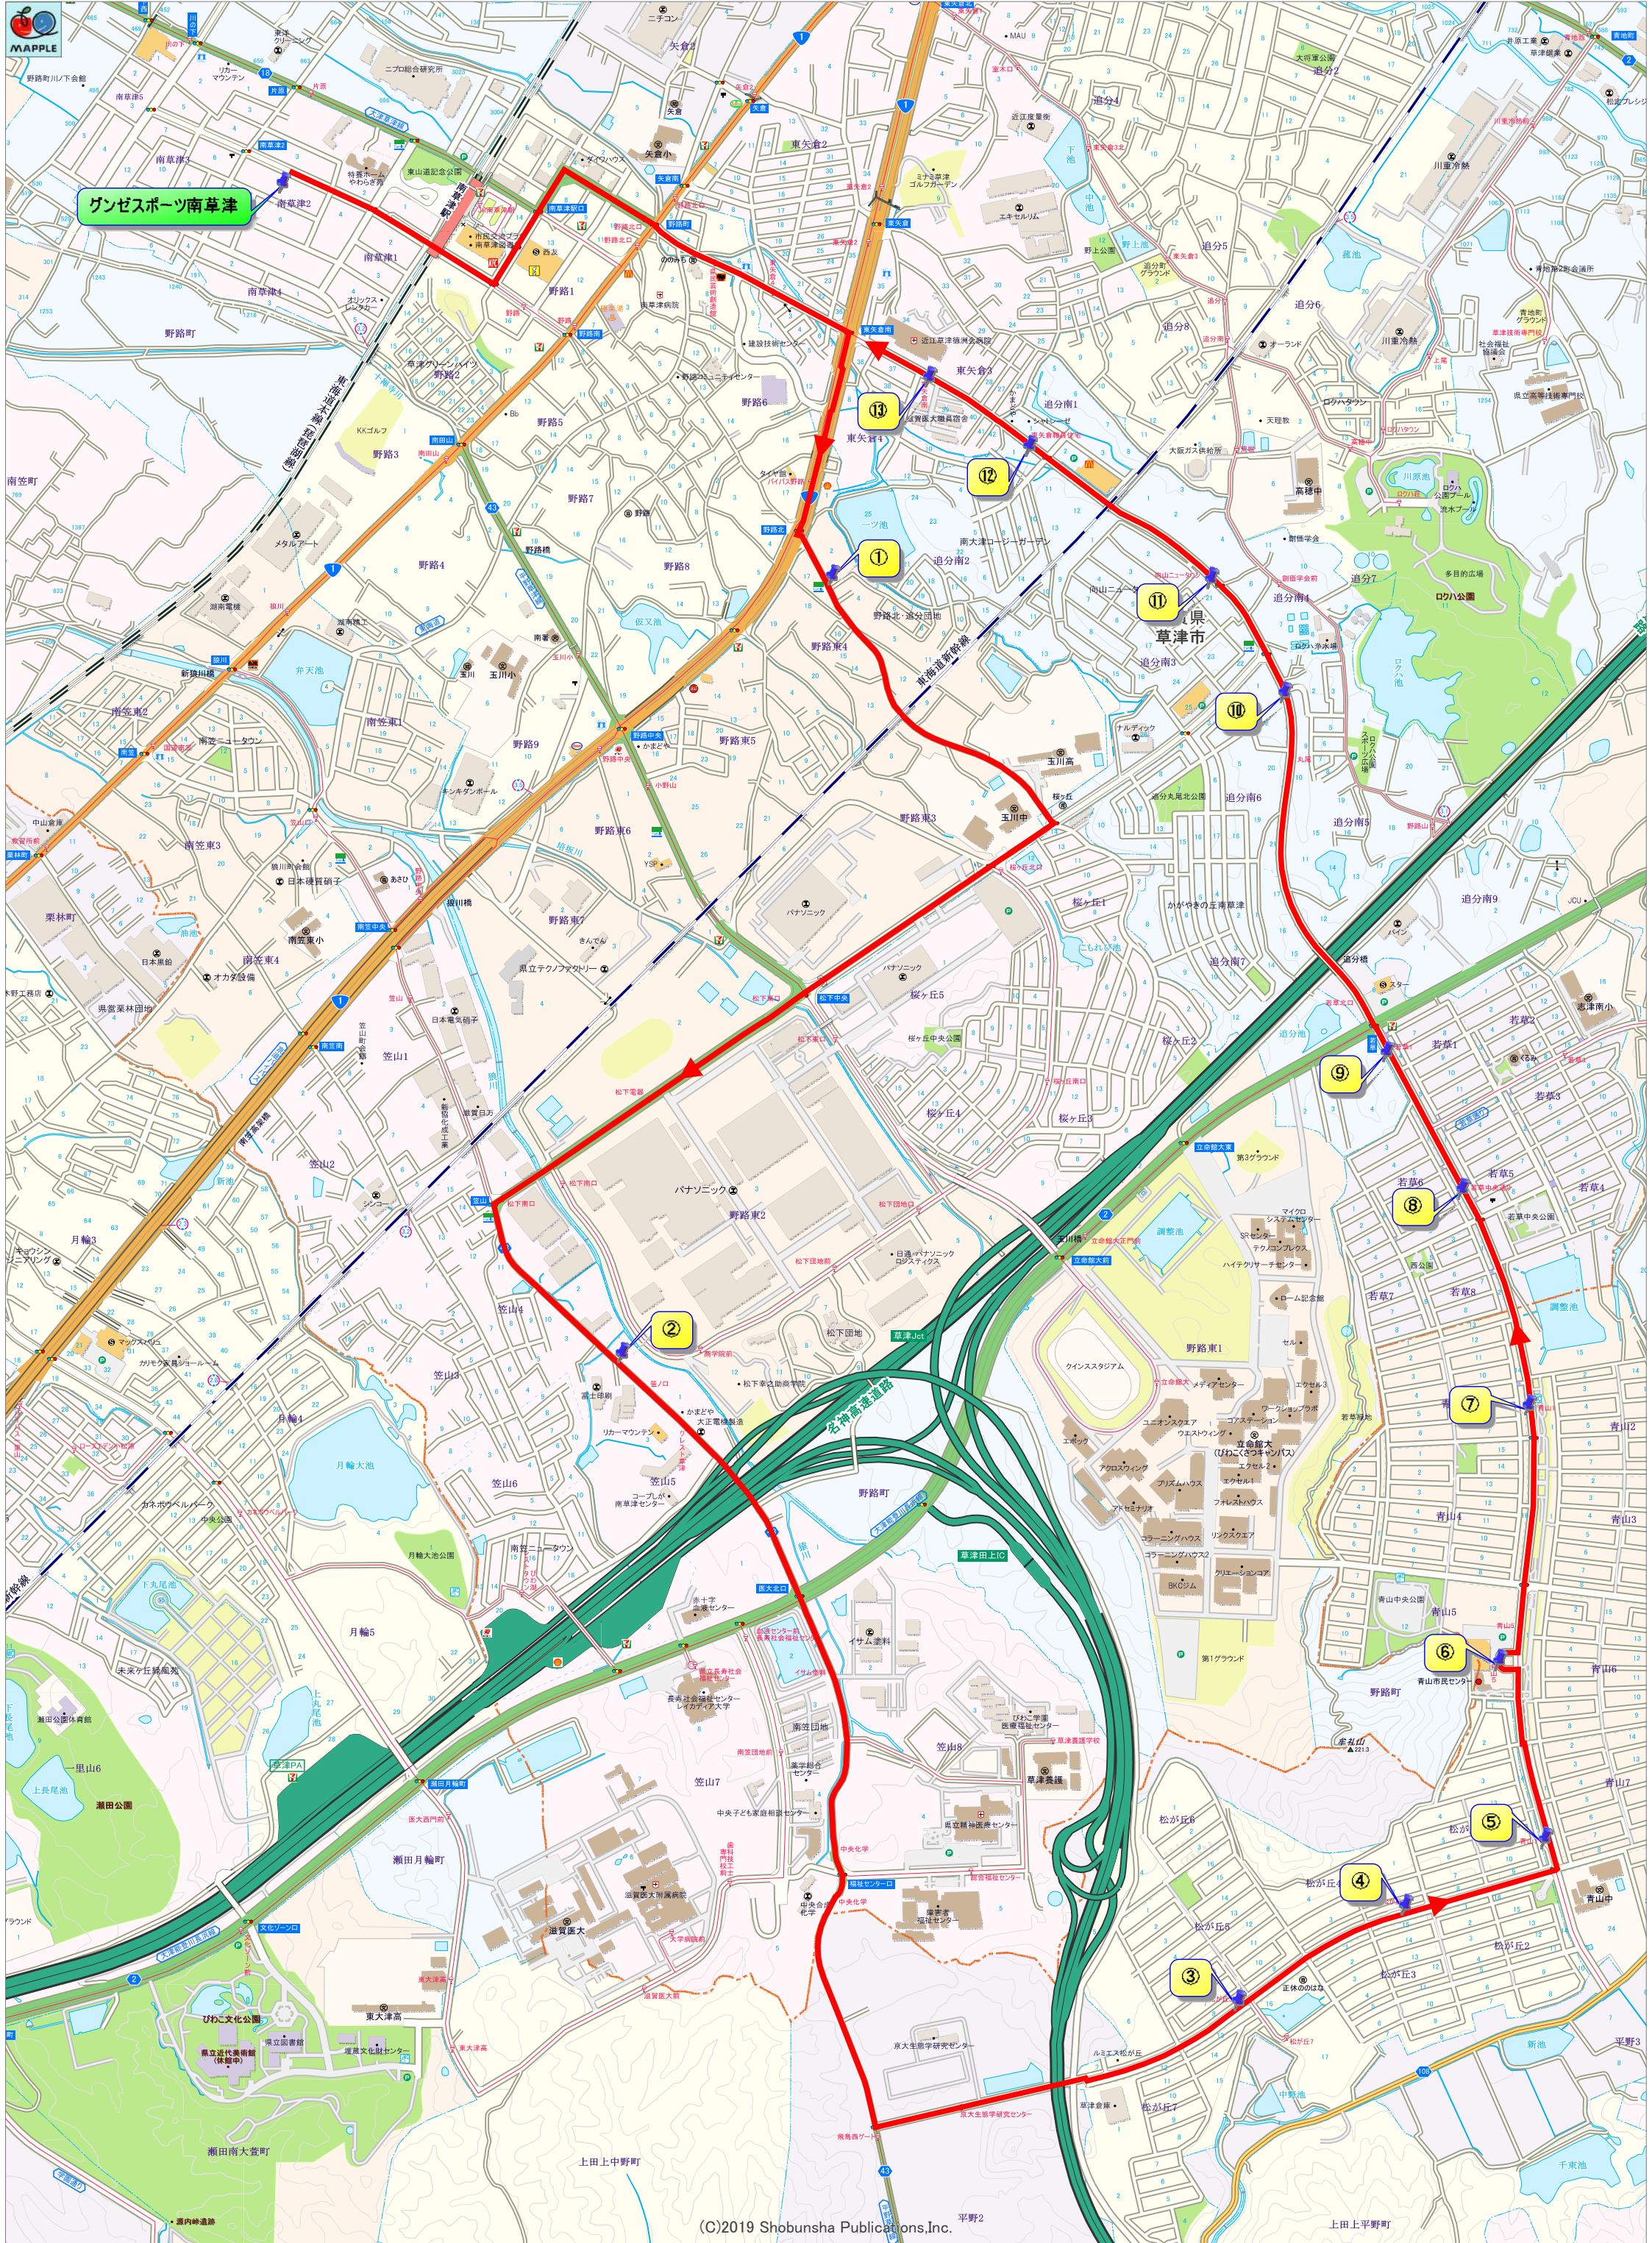

# グンゼスポーツ南草津 レッド 月・木

(C)2019 Shobunsha Publications, Inc.

1 : 11,000 相当

地図上の1センチは約110メートル  
印刷中心は 東経 135度57分18秒 北緯 34度59分14秒

## 月・木曜日 送迎バス【レッドコース】

お迎え クラス	バス停	幼児15:30～		小学生16:30～		小学生17:30～	
		迎え	送り	迎え	送り	迎え	送り
順番	グンゼスポーツ出発	14:35	16:40	15:35	17:45	16:40	18:45
1	「ファミリーマート」向かい側	14:42	16:47	15:42	17:52	16:47	18:52
2	「笹ノ口」バス停	14:48	16:53	15:48	17:58	16:53	18:58
3	「松が丘五丁目」バス停	14:54	16:59	15:54	18:04	16:59	19:04
4	「松が丘三丁目」バス停	14:55	17:00	15:55	18:05	17:00	19:05
5	「青山七丁目」バス停	14:56	17:01	15:56	18:06	17:01	19:06
6	「青山五丁目」バス停	14:57	17:02	15:57	18:07	17:02	19:07
7	「青山一丁目」バス停	14:59	17:04	15:59	18:09	17:04	19:09
8	「若草中央通り」バス停（南草津駅方面行）	15:01	17:06	16:01	18:11	17:06	19:11
9	「若草一丁目」バス停（南草津駅方面行）	15:02	17:07	16:02	18:12	17:07	19:12
10	「丸尾」バス停（南草津駅方面行）	15:05	17:10	16:05	18:15	17:10	19:15
11	「向山ニュータウン」バス停	15:07	17:12	16:07	18:17	17:12	19:17
12	「東矢倉職員住宅」バス停	15:08	17:13	16:08	18:18	17:13	19:18
13	「東矢倉南」バス停	15:09	17:14	16:09	18:19	17:14	19:19
	グンゼスポーツ到着	15:15	17:20	16:15	18:25	17:20	19:25
	クラス開始時刻	15:30		16:30		17:30	

## 火・金曜日 送迎バス【ブルーコース】

お迎え クラス	バス停	幼児15:30～		小学生16:30～		小学生17:30～	
		迎え	送り	迎え	送り	迎え	送り
順番	グンゼスポーツ出発	14:35	16:40	15:35	17:45	16:40	18:45
1	「ファミリーマート」向かい側	14:42	16:47	15:42	17:52	16:47	18:52
2	「さくらがおか認定こども園」前	14:43	16:48	15:43	17:53	16:48	18:53
3	「かがやきの丘中央」バス停（公園側）	14:44	16:49	15:44	17:54	16:49	18:54
4	「かがやきの丘大通り」バス停	14:45	16:50	15:45	17:55	16:50	18:55
5	「丸尾」向バス停（松が丘方面行）	14:47	16:52	15:47	17:57	16:52	18:57
6	「若草一丁目」バス停（松が丘方面行）	14:50	16:55	15:50	18:00	16:55	19:00
7	「若草中央通り」バス停（松が丘方面行）	14:51	16:56	15:51	18:01	16:56	19:01
8	「調整池」南側	14:52	16:57	15:52	18:02	16:57	19:02
9	「青山小学校」前	14:53	16:58	15:53	18:03	16:58	19:03
10	「青山6丁目」交差点東手前	14:55	17:00	15:55	18:05	17:00	19:05
11	「向山ニュータウン」バス停	15:06	17:11	16:06	18:16	17:11	19:16
12	「東矢倉職員住宅」バス停	15:07	17:12	16:07	18:17	17:12	19:17
13	「東矢倉南」バス停	15:08	17:13	16:08	18:18	17:13	19:18
	グンゼスポーツ到着	15:15	17:20	16:15	18:25	17:20	19:25
	クラス開始時刻	15:30		16:30		17:30	