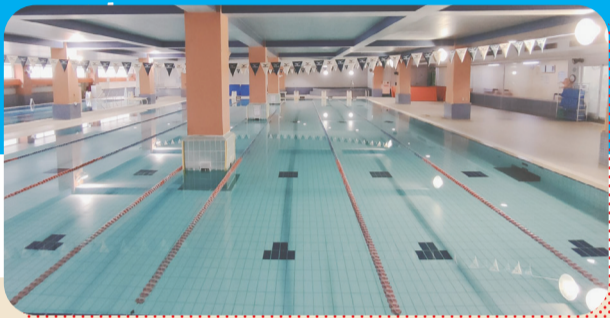

施設利用
※店舗によりご提供できる施設・サービスが異なります。
・全館フリー利用(ジム、プール、スパ、サウナ他)
・プログラム参加(スタジオ、プールの
インストラクター指導プログラム、映像プログラム)
※一部有料プログラムもございます。

500円

体験利用の
お申込はこちら

もちろん、即入会も今ならおトク!

9/29^金まで

会員登録料
通常5,500円を

無料

初めての方も安心!
マシンガイダンス

※初回マシンジム利用時に
ご予約ください。

無料

体験料金
キャッシュバック

体験利用当日に入会いただいた方限定!

※記載の金額は全て税込価格です。 ※本料金はキャンペーン特別価格となっております。

小型ジムと比べてほしい！
マシンラインナップ

ビギナーでも使いやすい部位別のマシンから
上級者も満足の高負荷対応、フリーウェイトまで
わかりやすいゾーニングも自慢。

動画レッスンや無人ジムと比べてほしい！
プロによる丁寧で楽しいレッスン

ヨガ、ダンス、ボディメンテナンスに格闘技エクササイズ…
家トレやマシンだけの運動じゃない、
人気インストラクターによる楽しくて効果的なレッスン。

総合型クラブのウリ、運動効果も◎
いちどは試してほしい、快適プール

足腰に負担をかけずに、しかも効率よく脂肪燃焼！
水のチカラでリラックス効果も得られるプールは
運動ビギナーにこそおすすめです。

シャワーブースも、お風呂もゆったりきれい♪
仕上げのスパゾーンもグンゼなら充実！

充実のトレーニングに広々サウナがついてくるのはコストバシ！
もちろん、スパゾーンのみ利用もOKです。

お得な家族割サービス
2人目以降のご家族は
毎月 **2,200円** 割引！

※2親等までのご家族が対象。※詳しくは店舗へお問い合わせください。

無料
駐車場 **252台** 設置

天候に左右されずご利用頂ける2階駐車場と、
屋外にあり平面で広々利用できる3階駐車場をご用意しています。

グンゼスポーツ西宮の
施設の紹介はコチラ！