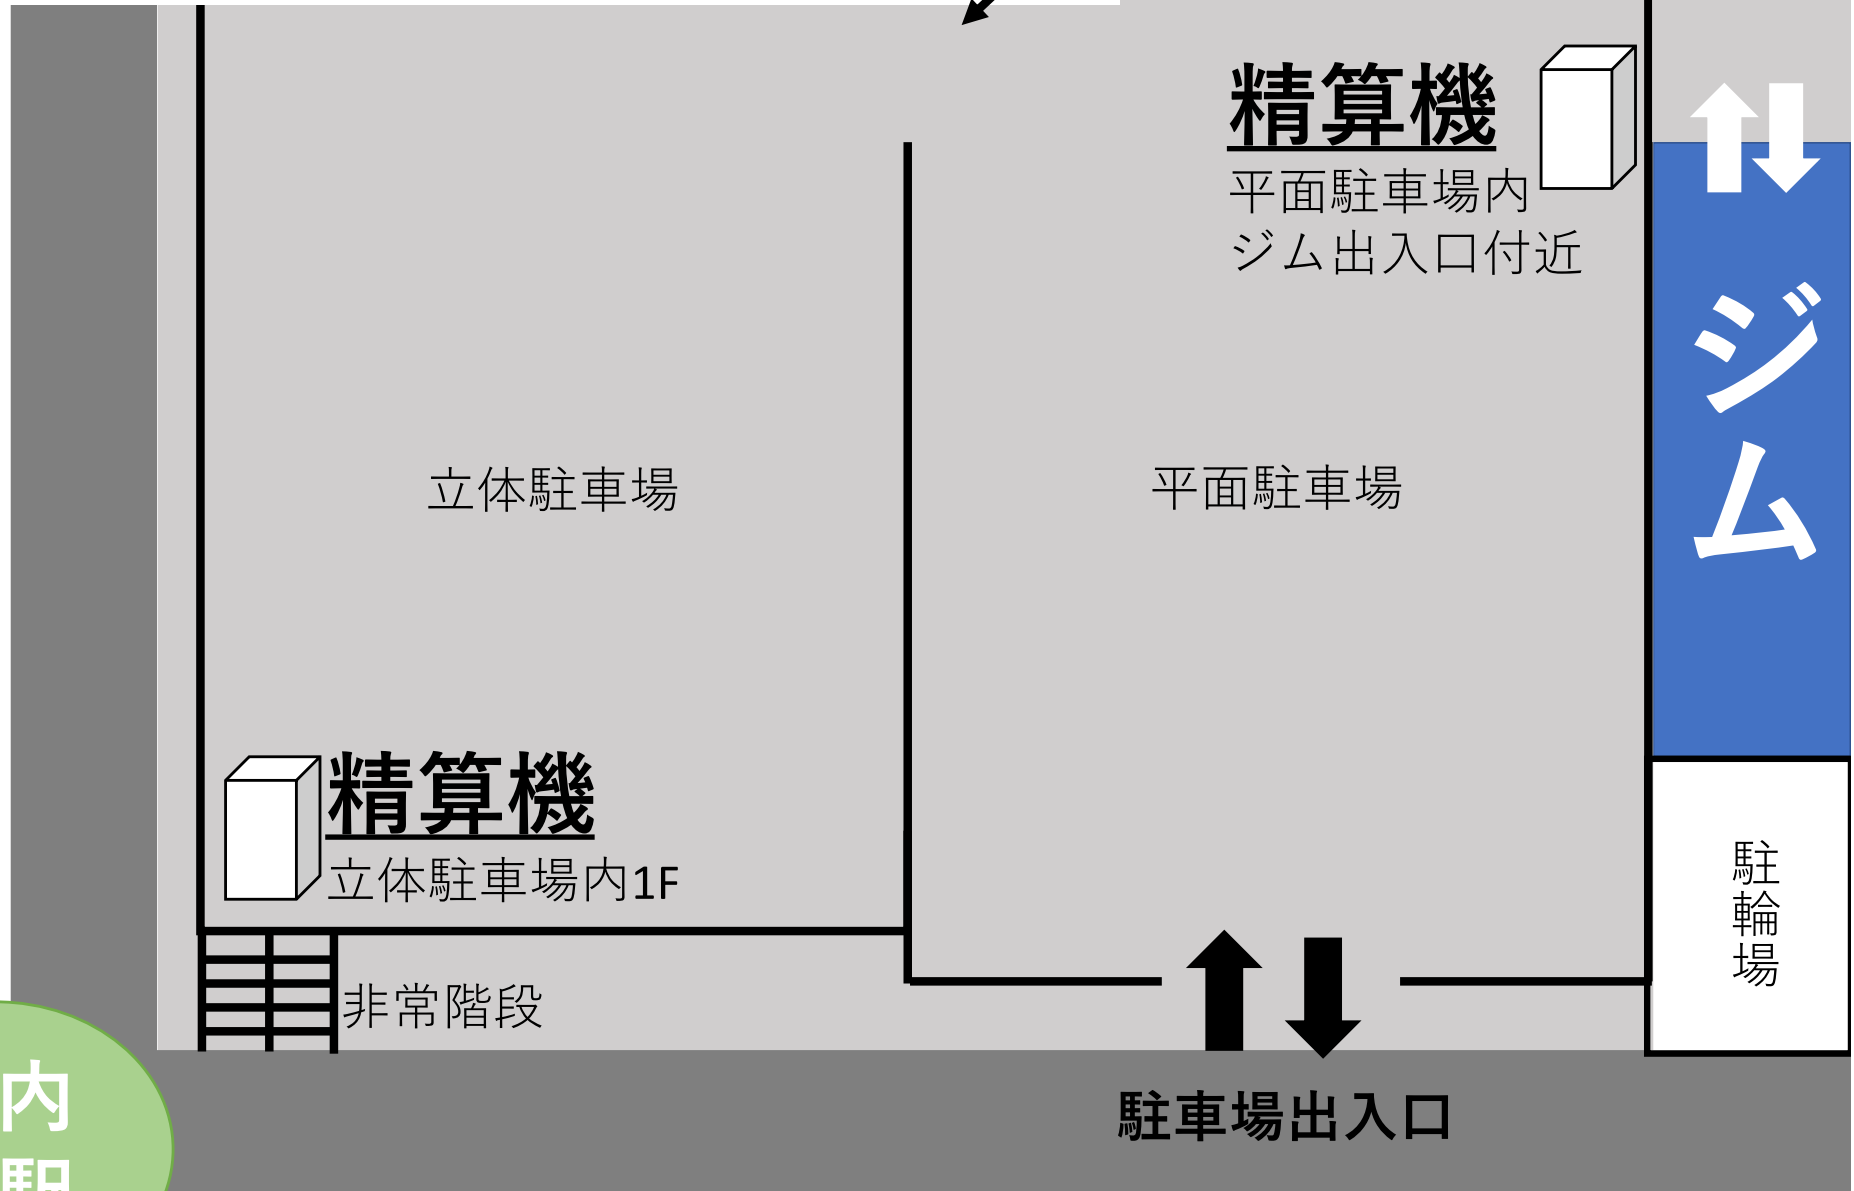

# 精算機設置位置のご案内

お車に乗り込む前に精算機にお立ち寄り下さい

立体駐車場出入口

**精算機**

平面駐車場内  
ジム出入口付近

ジム

立体駐車場

平面駐車場

**精算機**

立体駐車場内1F

非常階段

駐輪場

駐車場出入口

庄内  
通駅