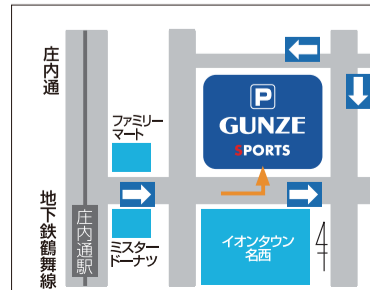

営業時間 平日/9:30~22:30

土・日・祝日/9:30~19:30

休館日 毎月10日・20日・月末日 ※その他、年末年始・お盆・施設点検日などで臨時休館日あり

GUNZE SPORTS

グンゼスポーツ
スカイガーデン

〒451-0014 名古屋市西区又穂町6-8

TEL.052-523-1726

お店の情報は
こちらから!