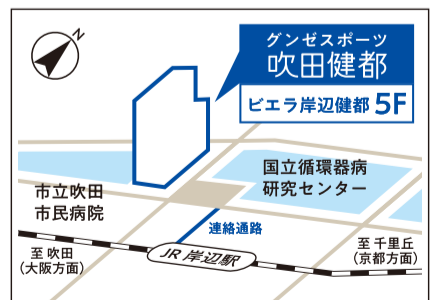

ご入会方法

① こちらからお申込みください

営業時間

休館日を除く24時間

休館日

毎週火曜日10:00~
水曜日10:00まで

お申込み完了後、
店頭にて右記手続きを
お願いいたします。

- ・口座振替登録
  (金融機関のキャッシュカードをご持参ください。)
- ・本人確認書類確認