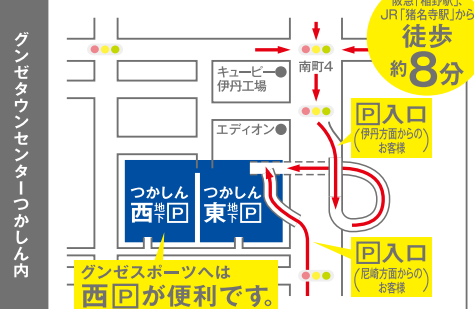

ペイジー導入

ご利用可能金融機関 都市銀行・地方銀行・ゆうちょ銀行・
信用金庫各店

*月会費は毎月、金融機関口座からの引落となります。
*一部取り扱いできない金融機関がございます。

グンゼタウンセンターつかしん内

グンゼスポーツつかしんは
西回が便利です。

徒歩
約8分

回入口
(伊丹方面からのお客)

回入口
(尼崎方面からのお客)