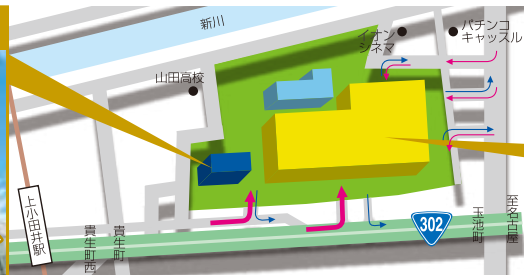

www.gunzesports.com
見学随時OK・お気軽にお越し下さい

営業時間 平日/9:30～22:30 土・日・祝日/9:30～19:30

休館日 毎月10日・20日・月末日 ※その他、年末年始・お盆・施設点検日などで臨時休館日あり

GUNZE SPORTS **グンゼスポーツ**
mozoワンダーシティ

〒452-0817
名古屋西区二方町40スポーツ棟1-2F TEL.052-505-1800

グンゼスポーツ

mozoワンダーシティ内、
グンゼスポーツ棟

無料駐車場完備

mozoワンダーシティ

駅近で便利! 名鉄・地下鉄上小田井駅
東へ400m 徒歩約5分

ジャンピーおそぼろ!

ボクたちのことや
新しいマシンがいっぱい!
あそびにきてね!!

ホームページに、
あそびにきてね!