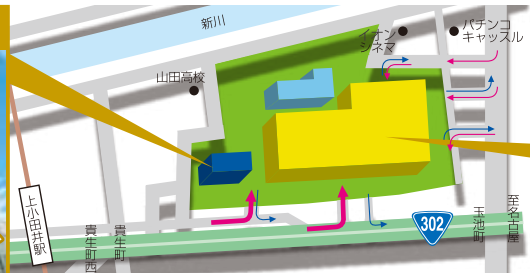

グンゼスポーツ

無料駐車場完備