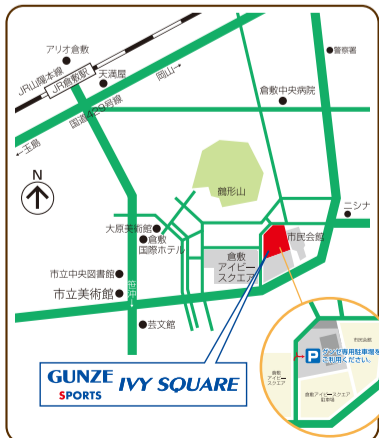

5/30(月)まで

**1日体験**

2,040円 [税込] →

**無料**

※施設利用が初めての方限定 ※要予約 ※詳しくは店舗にてご確認ください。

**GUNZE  
SPORTS**  
**グンゼスポーツ  
アイビースクエア**  
〒710-0054  
倉敷市本町16-54  
☎086-422-2001

グンゼスポーツ  
専用駐車場140台  
3時間  
まで  
無料

**GUNZE  
SPORTS**