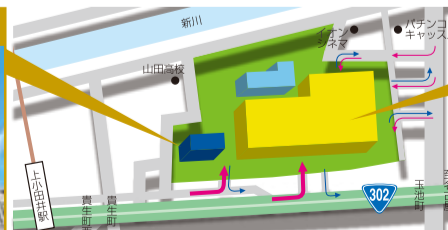

入会受付時間
(休館日は除く)

■平日
10:00~21:00
■土・日・祝
10:00~18:00

グンゼスポーツ

MOZO ワンダーシティ

無料
駐車場
完備

mozoワンダーシティ
ショッピングセンター
駐車場全体のご利用OK!

駅近で
便利!

名鉄・地下鉄小田井駅
東へ400m 徒歩約5分