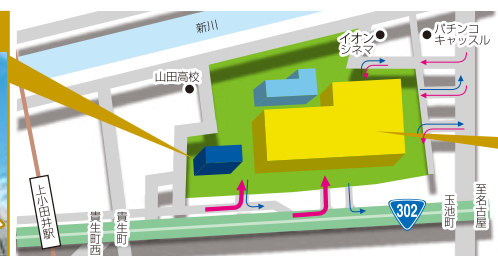

キャッシュカード1枚で口座振替の手続きができます。

ペイジー導入

ご利用可能金融機関 都市銀行・地方銀行・ゆうちょ銀行・信用金庫各店
※月会費は毎月、金融機関口座からの引落となります。 ※一部取り扱いできない金融機関がございます。

Web入会予約24時間受付中!

www.gunzesports.com 見学随時OK・お気軽にお越し下さい

Gunze Sports mozoワンダーシティ

〒452-0817 名古屋市西区二方町40スポーツ棟1・2F

TEL.052-505-1800

Gunze Sports

無料駐車場完備 mozoワンダーシティショッピングセンター 駐車場全体のご利用OK!

駅近で便利! 名鉄・地下鉄上小田井 東へ400m 徒歩約5分