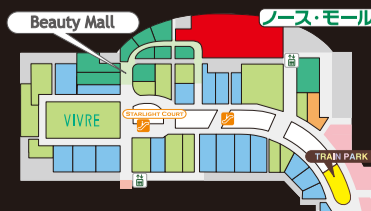

www.gunzesports.com

ガンゼスポーツ 検索

イオンモール内のスポーツクラブだからお買物&無料駐車場が便利!!

お車で越しのお客さま
無料駐車場 5,000台完備!

電車で越しのお客さま
近鉄「八木駅」・近鉄「高田駅」からイオンモール直行バスが運行いたしております。

イオンモール 榎原 ノース・モール2F ビューティーモールゾーン

駐車場はD・Eゾーンが便利です。
⑭・⑮番入口からお入りいただくとお近いです。