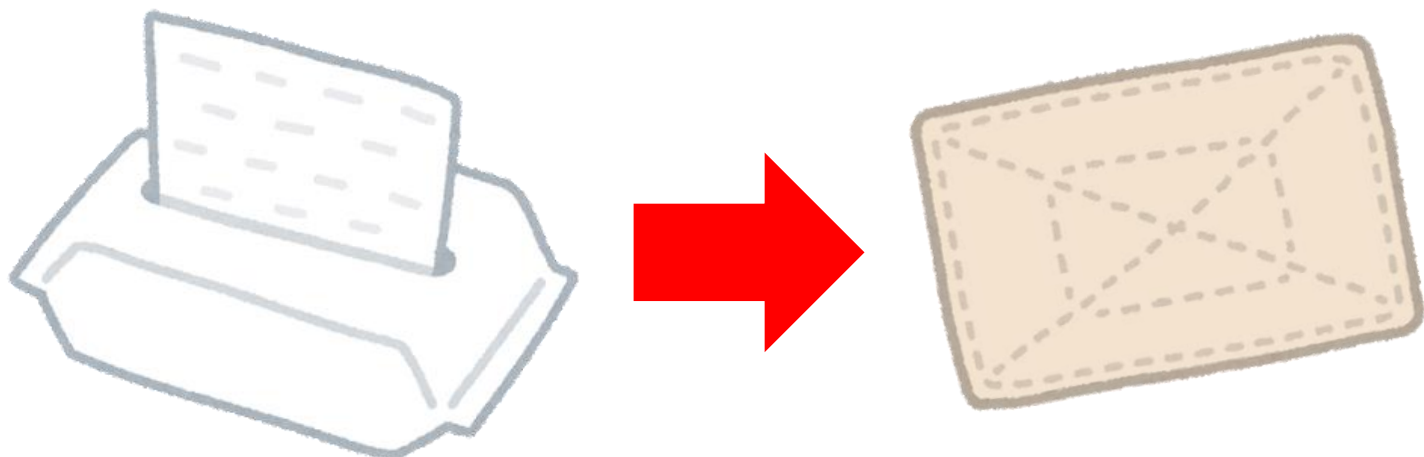

# ジム・スタジオご利用のお客様へ

5/8[月]から  
マシンやツールの消毒が  
**タオル**に変わります。

タオルを**お1人様1枚**取っていただき  
ジムエリア各所に設置されている消毒液を  
タオルに吹掛けてご使用ください。

## タオル設置場所

- ①ジムカウンター横 ②ジムエリア入口[芝エリア]

ご理解とご協力の程よろしくお願いたします。